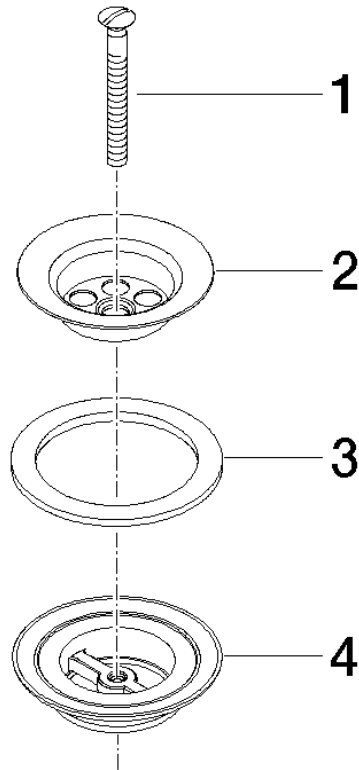

10 100 970

S'adapte aux gammes suivantes : IMO,
LULU, MADISON, MEM, TARA, CL.1, LISSÉ,
VAIA, META, CYO

	Dark Platinum brossé	10 100 970-99
	Chrome	10 100 970-00
	Platine brossé	10 100 970-06
	Platine	10 100 970-08
	Laiton (Or 23cts)	10 100 970-09
	Dark Chrome	10 100 970-19
	Or clair	10 100 970-26
	Or clair brossé	10 100 970-27
	Laiton brossé (Or 23cts)	10 100 970-28
	Bronze brossé	10 100 970-42
	Champagne brossé (Or 22cts)	10 100 970-46
	Champagne (Or 22cts)	10 100 970-47
	Chrome brossé	10 100 970-93

Bonde à grille pour lavabo , 1 1/4" 1 1/4" - Dark Platinum brossé

IMO

10 100 970

10 100 970

10 100 970

Les pièces pour les
autres finitions
peuvent être
trouvées ici : Chrome

Liste des pièces de rechange

N°	Article Numéro	Désignation	Fréquence de montage	Délai de livraison
1	09 30 30 115-99	vis	1	60
2	09 11 01 005-99	passoire	1	60
3	09 14 03 005 90	joint	1	60
4	09 11 01 007-07	garniture d'écoulement	1	60