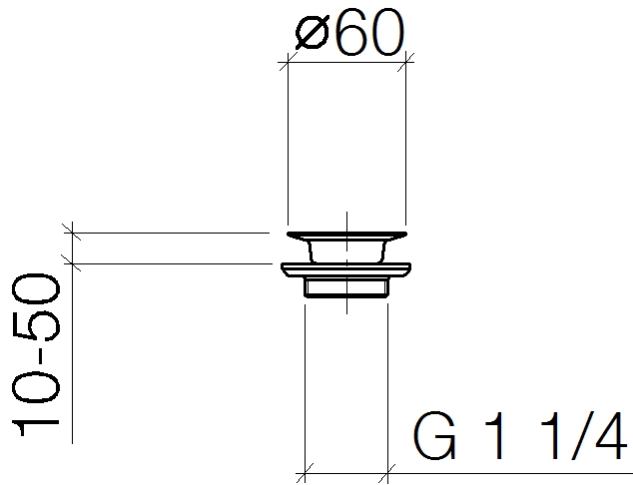

10 100 970

S'adapte aux gammes suivantes : IMO,
LULU, MADISON, MEM, TARA, CL.1, LISSÉ,
VAIA, META, CYO

	Dark Platinum brossé	10 100 970-99
	Chrome	10 100 970-00
	Platine brossé	10 100 970-06
	Platine	10 100 970-08
	Laiton (Or 23cts)	10 100 970-09
	Dark Chrome	10 100 970-19
	Or clair	10 100 970-26
	Or clair brossé	10 100 970-27
	Laiton brossé (Or 23cts)	10 100 970-28
	Bronze brossé	10 100 970-42
	Champagne brossé (Or 22cts)	10 100 970-46
	Champagne (Or 22cts)	10 100 970-47
	Chrome brossé	10 100 970-93

Bonde à grille pour lavabo , 1 1/4" 1 1/4" - Dark Platinum brossé

IMO

10 100 970

10 100 970

10 100 970

Les pièces pour les
autres finitions
peuvent être
trouvées ici : Chrome

Liste des pièces de rechange

N°	Article Numéro	Désignation	Fréquence de montage	Délai de livraison
1	09 30 30 115-99	vis	1	60
2	09 11 01 005-99	passoire	1	60
3	09 14 03 005 90	joint	1	60
4	09 11 01 007-07	garniture d'écoulement	1	60